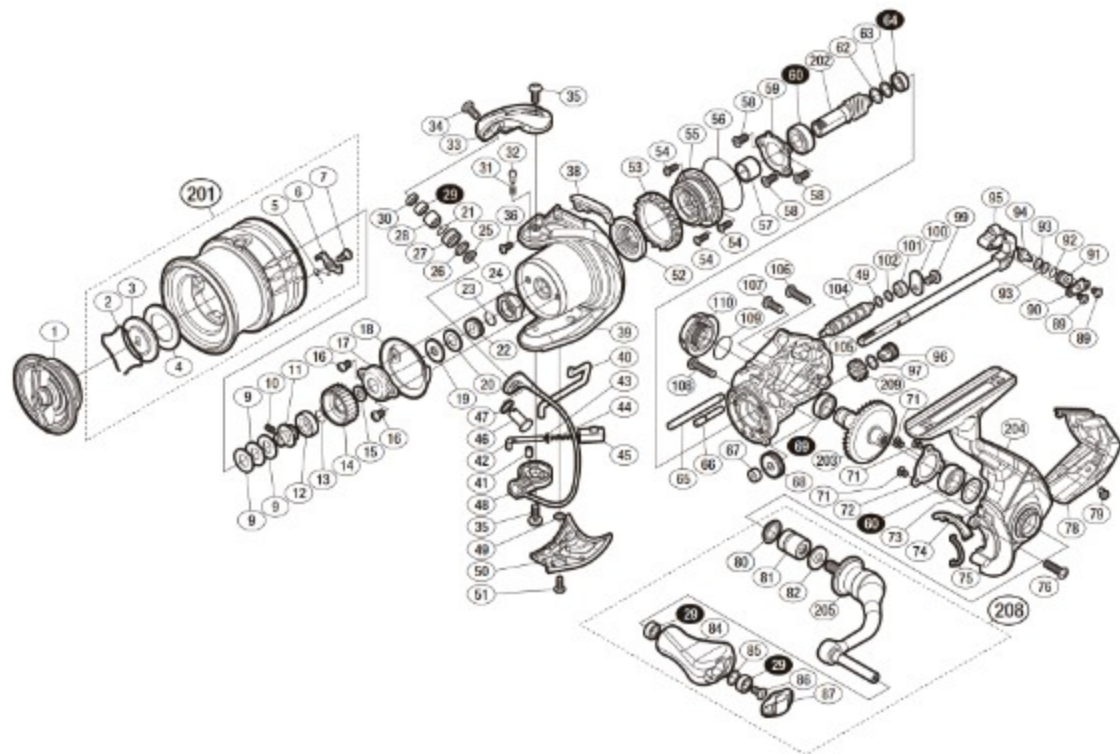

20 VANFORD 2500SHG

本体価格(税別):31,000円

Product Code: 04205

※白ヌキ番号はベアリングを示します。

調整座金類に関しては、必ずしも分解图中的の表現と一致しない場合がございますので、ご了承ください。(商品により使用している場合とそうでない場合がございます。)

(200422)_002